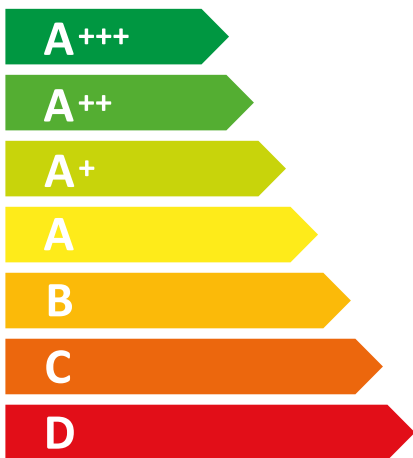

# ENERG

енергия · ενεργεια

# WHIRLPOOL

AKR 750 G SD

**62**  
kWh/annum

ABCD **E**FG

ABCD **D** EFG

ABCD **D** EFG

**62** dB